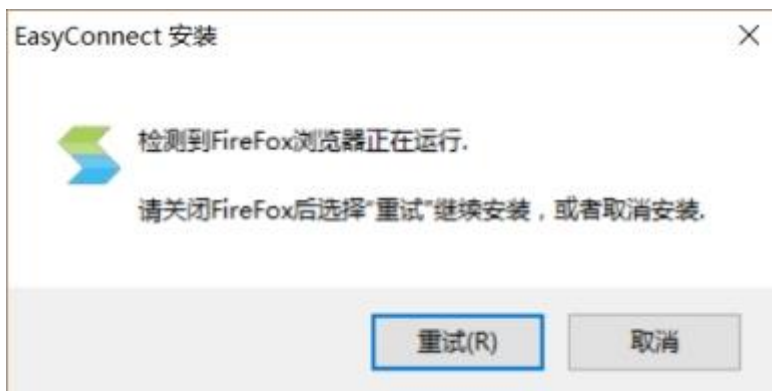

密码

---

忘记密码? [找回密码](#)

登录

[USS-KEY登录](#)   [证书登录](#)

立即下载

The screenshot shows a web browser window with the following details:

- Browser Tab:** 欢迎访问SSL VPN
- Address Bar:** [https://\[redacted\].por/service.csp](https://[redacted].por/service.csp)
- Page Header:** SANGFOR logo and navigation links (设置 | 加锁效果 | 注销).
- Left Sidebar:** 默认资源组, 市场部, 市场部, 市场部, 市场部.
- Main Content Area:** A list of resource groups with green status indicators:
  - [redacted]
  - BBS
  - ID
  - [redacted]
  - 内部考试系统
  - IAM-QRS
  - LouisNotes
  - 授权产品清单
  - 海外CRM系统
  - 市场产品知识平台

[https://SSLVPN 地址/com/EasyConnectPlugin.dmg](https://SSLVPN地址/com/EasyConnectPlugin.dmg)

```
C:\WINDOWS\system32\cmd.exe
Microsoft Windows [版本 10.0.14393]
(c) 2016 Microsoft Corporation。保留所有权利。

C:\Users\绪凡>ping ssl. [redacted] com.cn