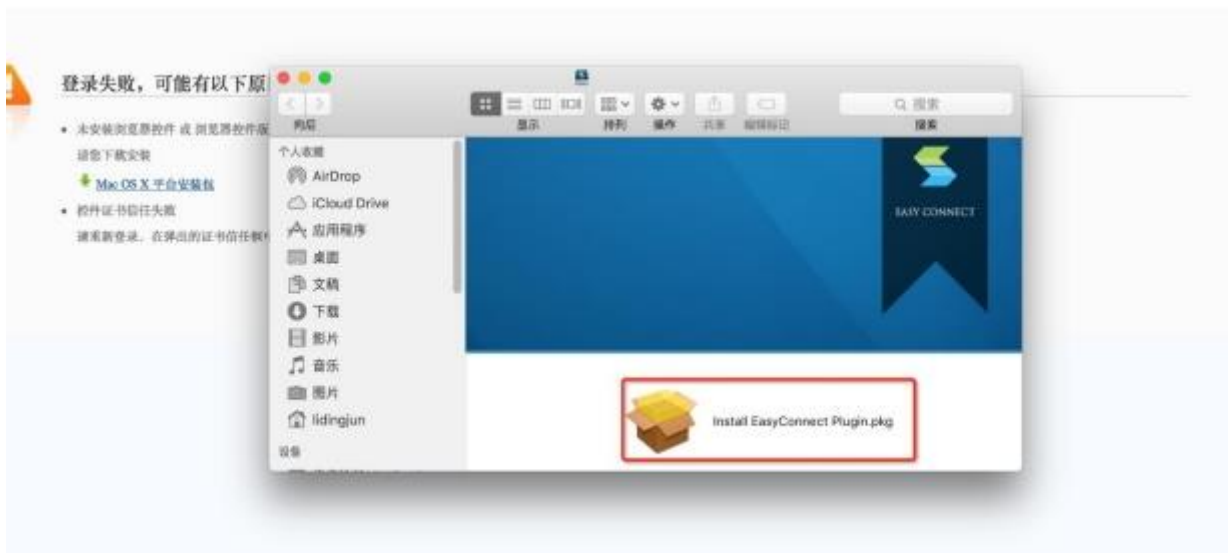

密码

---

忘记密码? [找回密码](#)

登录

[USS-KEY登录](#)   [证书登录](#)

立即下载

The screenshot shows a web browser window with the following details:

- Browser Tab:** 欢迎访问SSL VPN
- Address Bar:** [https://\[redacted\].por/service.csp](https://[redacted].por/service.csp)
- Page Header:** SANGFOR logo and navigation links (设置 | 加锁效果 | 注销).
- Left Sidebar:** 默认资源组, 市场部, 市场部, 市场部, 市场部.
- Main Content Area:** A list of resource groups with green status indicators:
  - [redacted]
  - BBS
  - ID
  - [redacted]
  - 内部考试系统
  - IAM-QRS
  - LouisNotes
  - 授权产品清单
  - 海外CRM系统
  - 市场产品知识平台

[https://SSLVPN 地址/com/EasyConnectPlugin.dmg](https://SSLVPN地址/com/EasyConnectPlugin.dmg)

```
C:\WINDOWS\system32\cmd.exe
Microsoft Windows [版本 10.0.14393]
(c) 2016 Microsoft Corporation。保留所有权利。

C:\Users\绪凡>ping ssl. [redacted] com.cn