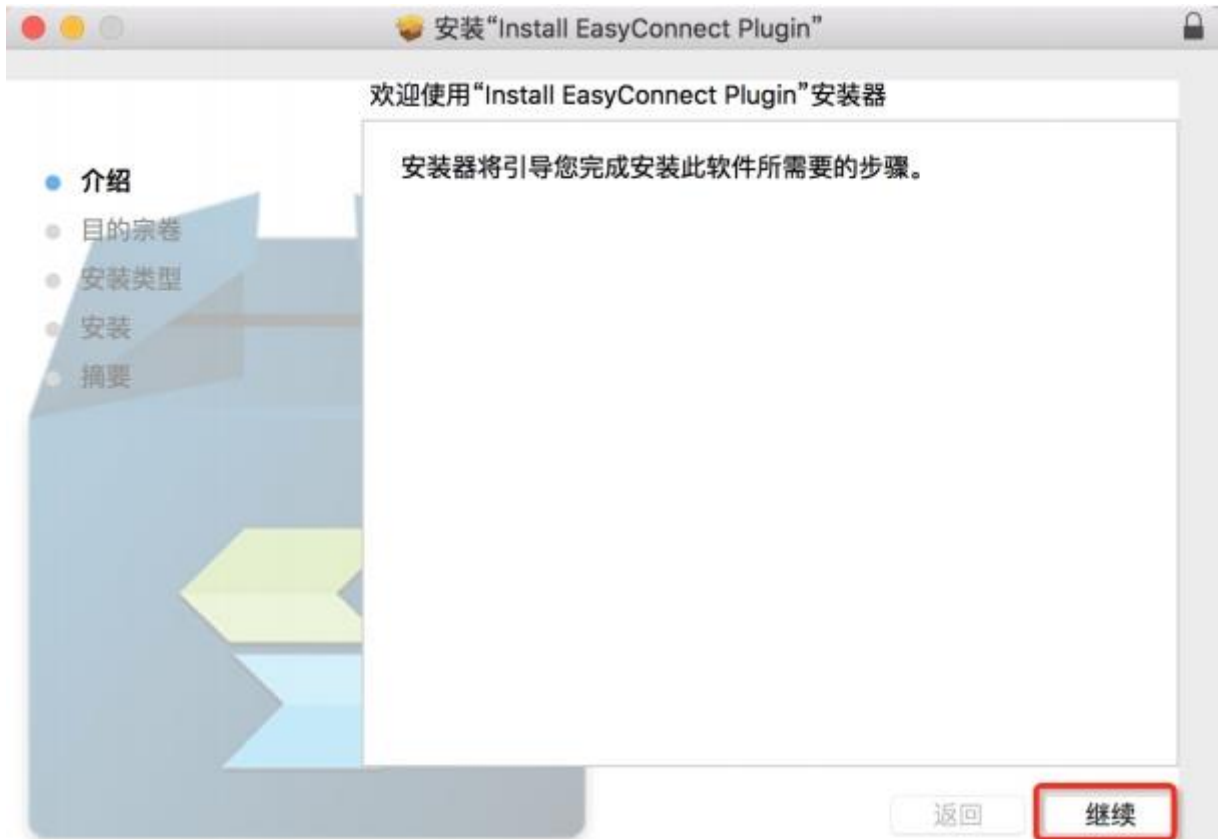

密码

---

忘记密码? [找回密码](#)

登录

[USS-KEY登录](#)   [证书登录](#)

立即下载

The screenshot shows a web browser window with the following details:

- Browser Tab:** 欢迎访问SSL VPN
- Address Bar:** [https://\[redacted\].por/service.csp](https://[redacted].por/service.csp)
- Page Header:** SANGFOR logo and navigation links (设置 | 加锁效果 | 注销).
- Left Sidebar:** 默认资源组, 市场部, 市场部, 市场部, 市场部.
- Main Content Area:** A list of resource groups with green status indicators:
  - [redacted]
  - BBS
  - ID
  - [redacted]
  - 内部考试系统
  - IAM-QRS
  - LouisNotes
  - 授权产品清单
  - 海外CRM系统
  - 市场产品知识平台

[https://SSLVPN 地址/com/EasyConnectPlugin.dmg](https://SSLVPN地址/com/EasyConnectPlugin.dmg)

```
C:\WINDOWS\system32\cmd.exe
Microsoft Windows [版本 10.0.14393]
(c) 2016 Microsoft Corporation。保留所有权利。

C:\Users\绪凡>ping ssl. [redacted] com.cn