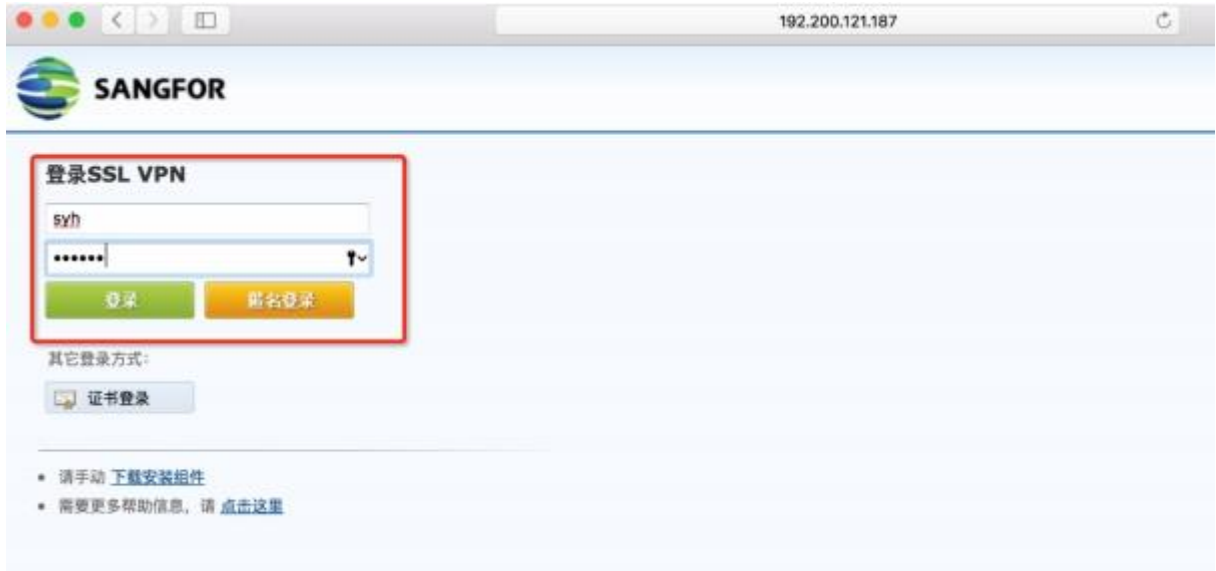

密码

---

忘记密码? [找回密码](#)

登录

[USS-KEY登录](#)   [证书登录](#)

立即下载

The screenshot shows a web browser window with the following details:

- Browser Tab:** 欢迎访问SSL VPN
- Address Bar:** [https://\[redacted\].por/service.csp](https://[redacted].por/service.csp)
- Page Header:** SANGFOR logo and navigation links (设置 | 加锁效果 | 注销).
- Left Sidebar:** 默认资源组, 市场部, 市场部, 市场部, 市场部.
- Main Content Area:** A list of resource groups with green status indicators:
  - [redacted]
  - BBS
  - ID
  - [redacted]
  - 内部考试系统
  - IAM-QRS
  - LouisNotes
  - 授权产品清单
  - 海外CRM系统
  - 市场产品知识平台

[https://SSLVPN 地址/com/EasyConnectPlugin.dmg](https://SSLVPN地址/com/EasyConnectPlugin.dmg)

```
C:\WINDOWS\system32\cmd.exe
Microsoft Windows [版本 10.0.14393]
(c) 2016 Microsoft Corporation。保留所有权利。

C:\Users\绪凡>ping ssl. [redacted] com.cn