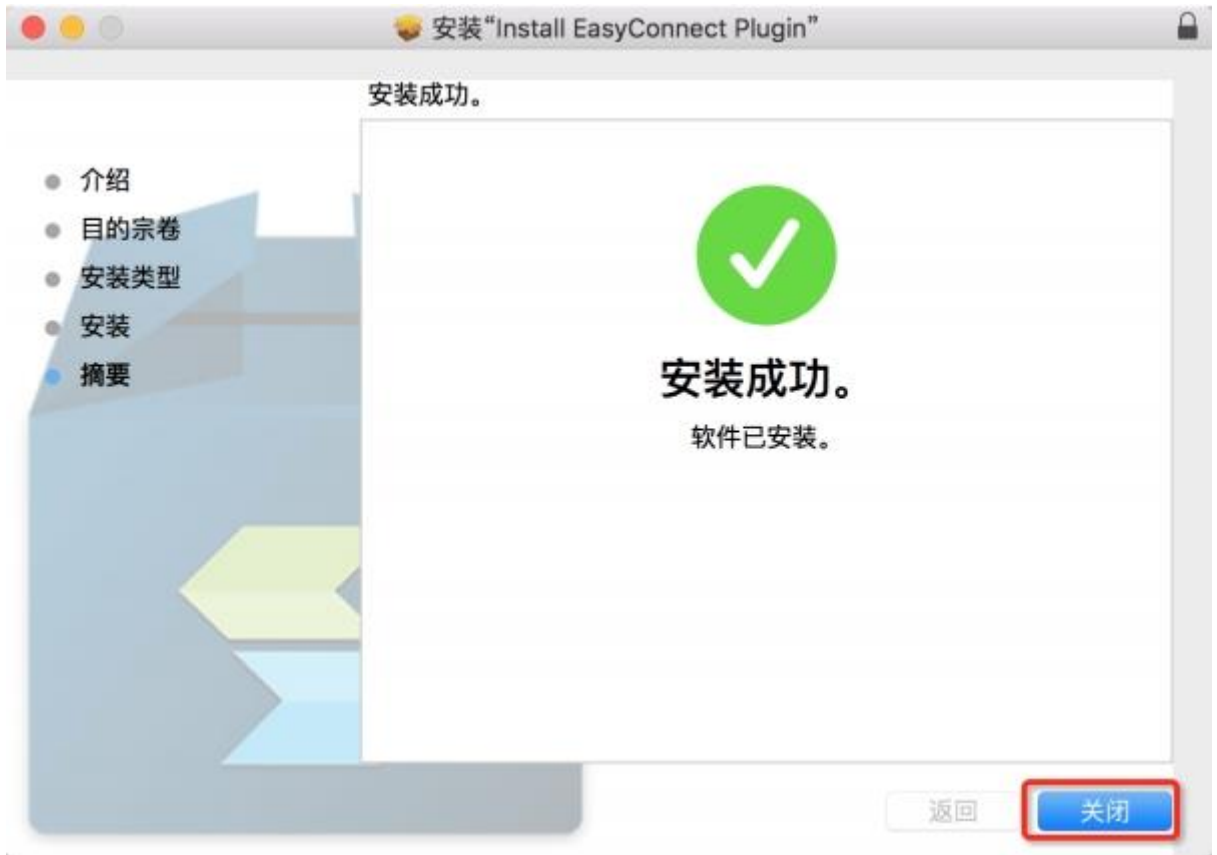

密码

---

忘记密码? [找回密码](#)

登录

[USS-KEY登录](#)   [证书登录](#)

立即下载

The screenshot shows a web browser window with the following details:

- Browser Tab:** 欢迎访问SSL VPN
- Address Bar:** [https://\[redacted\].por/service.csp](https://[redacted].por/service.csp)
- Page Header:** SANGFOR logo and navigation links (设置 | 加锁效果 | 注销).
- Left Sidebar:** 默认资源组, 市场部, 市场部, 市场部, 市场部.
- Main Content Area:** A list of resource groups with green status indicators:
  - [redacted]
  - BBS
  - ID
  - [redacted]
  - 内部考试系统
  - IAM-QRS
  - LouisNotes
  - 授权产品清单
  - 海外CRM系统
  - 市场产品知识平台

[https://SSLVPN 地址/com/EasyConnectPlugin.dmg](https://SSLVPN地址/com/EasyConnectPlugin.dmg)

```
C:\WINDOWS\system32\cmd.exe
Microsoft Windows [版本 10.0.14393]
(c) 2016 Microsoft Corporation。保留所有权利。

C:\Users\绪凡>ping ssl. [redacted] com.cn