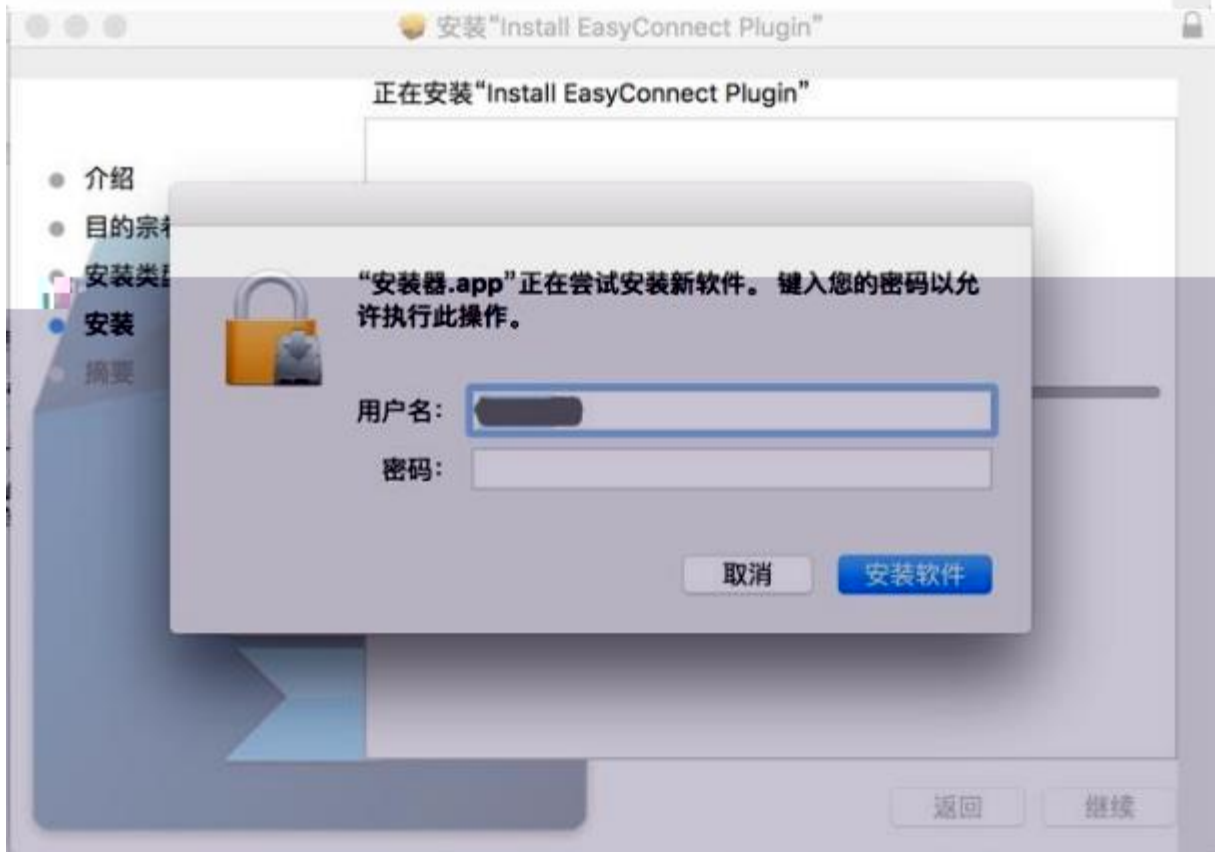

密码

---

忘记密码? [找回密码](#)

登录

[USS-KEY登录](#)   [证书登录](#)

立即下载

The screenshot shows a web browser window with the following details:

- Browser Tab:** 欢迎访问SSL VPN
- Address Bar:** [https://\[redacted\].por/service.csp](https://[redacted].por/service.csp)
- Page Header:** SANGFOR logo and navigation links (设置 | 加锁效果 | 注销).
- Left Sidebar:** 默认资源组, 市场部, 市场部, 市场部, 市场部.
- Main Content Area:** A list of resource groups with green status indicators:
  - [redacted]
  - BBS
  - ID
  - [redacted]
  - 内部考试系统
  - IAM-QRS
  - LouisNotes
  - 授权产品清单
  - 海外CRM系统
  - 市场产品知识平台

[https://SSLVPN 地址/com/EasyConnectPlugin.dmg](https://SSLVPN地址/com/EasyConnectPlugin.dmg)

```
C:\WINDOWS\system32\cmd.exe
Microsoft Windows [版本 10.0.14393]
(c) 2016 Microsoft Corporation。保留所有权利。

C:\Users\绪凡>ping ssl. [redacted] com.cn