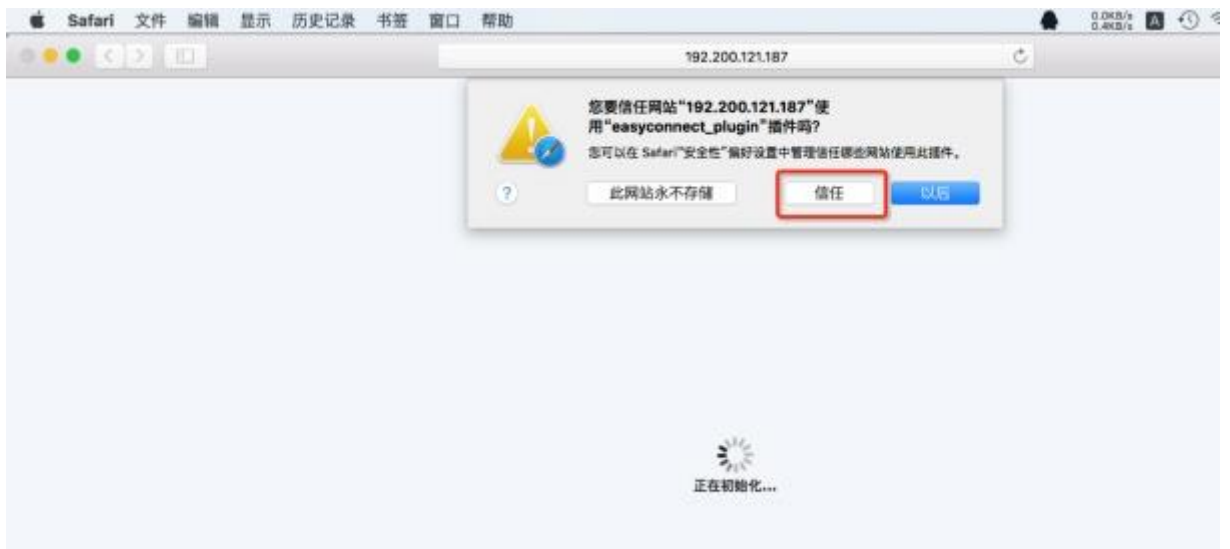

密码

---

忘记密码? [找回密码](#)

登录

[USS-KEY登录](#)   [证书登录](#)

立即下载

The screenshot shows a web browser window with the following details:

- Browser Tab:** 欢迎访问SSL VPN
- Address Bar:** [https://\[redacted\].por/service.csp](https://[redacted].por/service.csp)
- Page Header:** SANGFOR logo and navigation links (设置 | 加锁效果 | 注销).
- Left Sidebar:** 默认资源组, 市场部, 市场部, 市场部, 市场部.
- Main Content Area:** A list of resource groups with green status indicators:
  - [redacted]
  - BBS
  - ID
  - [redacted]
  - 内部考试系统
  - IAM-QRS
  - LouisNotes
  - 授权产品清单
  - 海外CRM系统
  - 市场产品知识平台

[https://SSLVPN 地址/com/EasyConnectPlugin.dmg](https://SSLVPN地址/com/EasyConnectPlugin.dmg)

```
C:\WINDOWS\system32\cmd.exe
Microsoft Windows [版本 10.0.14393]
(c) 2016 Microsoft Corporation。保留所有权利。

C:\Users\绪凡>ping ssl. [redacted] com.cn